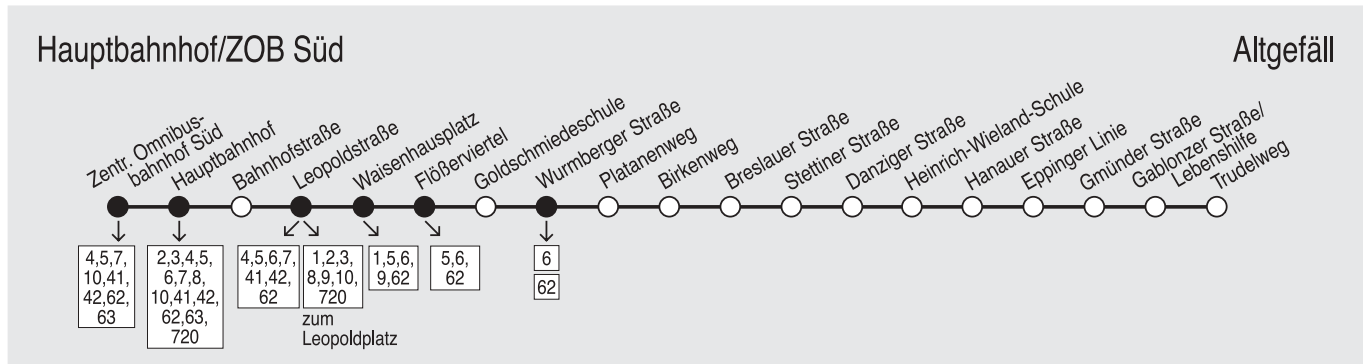

Gültig ab 14.12.08! Am 24. und 31.12. Verkehr wie Samstag. Am 24.12. Betriebsende um 19 Uhr, am 25.12. und 1.1. Betriebsbeginn ab 8 Uhr!

Montag - Freitag	6				7	8	9-17	18
Pforzheim ZOB Süd (Stg. 1)	25	27	35	48	30	45	45	
- ZOB Mitte/Hbf (Stg. 5)	26	28	36	49	31	46	46	
- Leopoldstraße (Stg. 14)	29	31	39	52	34	49	49	
- Waisenhausplatz (Stg. 2)	30	32	40	53	35	50	50	
- Goldschmiedeschule	34	36	44	57	39	54	54	
- Wurmberger Straße	35	37	45	58	40	55	55	
- Birkenweg	37	39	47	00	42	57	57	
- FSV - Sportplatz	38							
- Breslauer Str. (Stg. 1)		40	48	01	43	58	58	
- Danziger Straße		41	49	02	44	59	59	
- H. Wieland Schule		42	50	03	45	00	00	
- Eppinger Linie	42	45	53	06	48	03	03	
- Gablonzer Straße	44	47	55	08	50	05	05	
- Trudelweg	44	47	55	08	50	05	05	

Samstag	8	9-14	15
Pforzheim ZOB Süd (Stg. 1)	45	45	
- ZOB Mitte/Hbf (Stg. 5)	46	46	
- Leopoldstraße (Stg. 14)	49	49	
- Waisenhausplatz (Stg. 2)	50	50	
- Goldschmiedeschule	54	54	
- Wurmberger Straße	55	55	
- Birkenweg	57	57	
- Breslauer Str. (Stg. 1)	58	58	
- Danziger Straße	59	59	
- H. Wieland Schule	00	00	
- Eppinger Linie	03	03	
- Gablonzer Straße	05	05	
- Trudelweg	05	05	