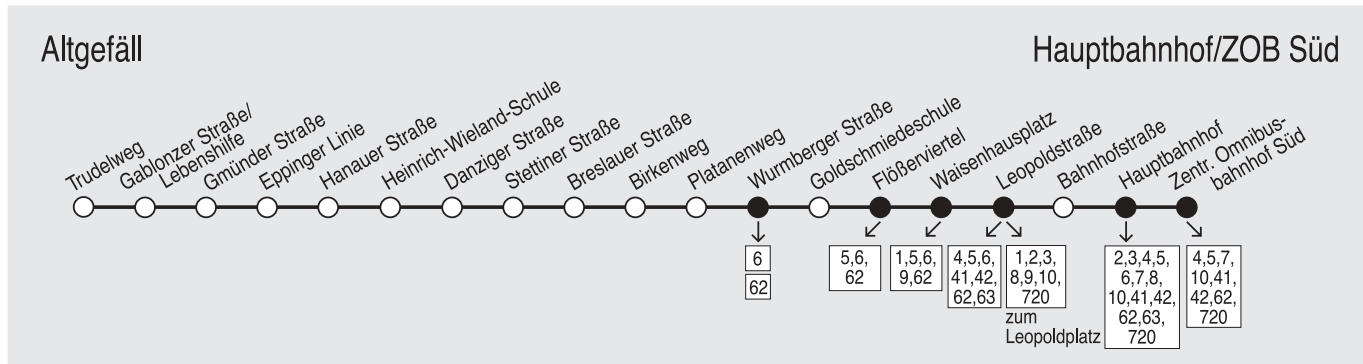

Gültig ab 14.12.08! Am 24. und 31.12. Verkehr wie Samstag. Am 24.12. Betriebsende um 19 Uhr, am 25.12. und 1.1. Betriebsbeginn ab 8 Uhr!

Montag - Freitag	7-11	12	13	14	15	16	17	18
VERKEHRSHINWEIS		fr		fr				
Pforzheim Trudelweg	09	09 22	09	09 37	09 22 52	09	09 09	09
- Gablonzer Straße	10	10 23	10	10 38	10 23 53	10	10 10	10
- Eppinger Linie	11	11 24	11	11 39	11 24 54	11	11 11	11
- H. Wieland Schule	13	13	13	13 41	13 26 56	13	13	13
- Danziger Straße	14	14	14	14 42	14 27 57	14	14	14
- Breslauer Str. (Stg. 2)	16	16	16	16 44	16 29 59	16	16	16
- Birkenweg	17	17 30	17	17 45	17 30 00 17	17	17 17	17
- Goldschmiedeschule	20	20 33	20	20 48	20 33 03 20	20	20 20	20
- Flößerviertel	22	22 35	22	22 50	22 35 05 22	22	22 22	22
- Waisenhausplatz (Stg. 1)	24	24 36	24	24 52	24 37 07 24	23 24	24	24
- Leopoldstraße (Stg. 13)	26	26 39	26	26 54	26 39 09 26	26 26	26	26
- ZOB Mitte/Hbf (Stg. 6)	29	29 41	29	29 57	29 42 12 29	28 29	29	29
- ZOB Süd (Stg. 1)	30	30 42	30	30 58	30 43 13 30	29 30	30	30

Samstag	8-15
Pforzheim Trudelweg	09
- Gablonzer Straße	10
- Eppinger Linie	11
- H. Wieland Schule	13
- Danziger Straße	14
- Breslauer Str. (Stg. 2)	16
- Birkenweg	17
- Goldschmiedeschule	20
- Flößerviertel	22
- Waisenhausplatz (Stg. 1)	24
- Leopoldstraße (Stg. 13)	26
- ZOB Mitte/Hbf (Stg. 6)	29
- ZOB Süd (Stg. 1)	30

ZEICHENERKLÄRUNG: fr = nur freitags